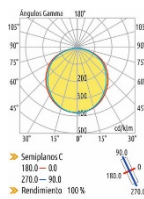

Fotometría

Posibilidades de suministro

- Un solo tramo de hasta 6m.
- Cualquier color de carta RAL

- Color: Blanco - Gris
- Vida Útil: 60.000 h
- Temperatura: 3.000 | 4.000 | 5.000 | 6.500K
- MacAdam: Step 3