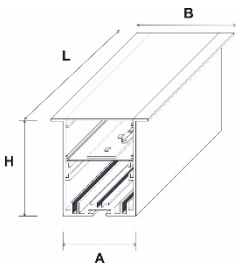

JDFU 60 E LED OPAL (EMPOTRABLE)

Luminaria lineal aluminio extrusión.

■ Todas las medidas se detallan en mm

Características técnicas

Fabricada en aluminio extrusionado es una luminaria lineal diseñada para empotrar, con difusor de policarbonato.