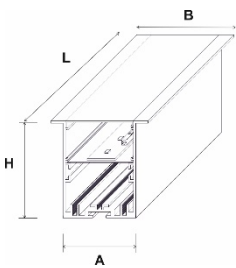

JDFU 60 E LED DPE COVER (EMPOTRABLE)

Luminaria lineal aluminio extrusión.

■ Todas las medidas se detallan en mm

Características técnicas

Fabricada en aluminio extrusionado es una luminaria lineal diseñada para empotrar, con difusor de lamas de aluminio brillo con bajo deslumbramiento.