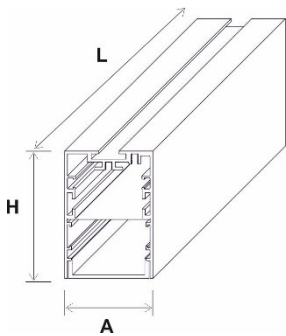

JDFU 47 S (SUPERFICIE)

Luminaria LED lineal decorativa 47mm.

■ Todas las medidas se detallan en mm

Características técnicas

Fabricada en aluminio extrusionado y difusor opalizado.

Electrificación

Nomenclatura

JDFU 47 S (SUPERFICIE)

Luminaria LED lineal decorativa 47mm.

REFERENCIA	DESCRIPCIÓN	LÚMENES	W	mA	DIMENSIONES (LxHxA)
FU47A1SAAxx	JDFU-47 8W LED DO SUP 571mm	1390	8,0	350	571x68x47mm
FU47A1SABxx	JDFU-47 12W LED DO SUP 571mm	1940	11,8	500	
FU47A1SACxx	JDFU-47 18W LED DO SUP 571mm	2645	17,1	700	
FU47C1SAAxx	JDFU-47 12W LED DO SUP 852mm	2085	12,0	350	852x68x47mm
FU47C1SABxx	JDFU-47 18W LED DO SUP 852mm	2910	17,7	500	
FU47C1SACxx	JDFU-47 26W LED DO SUP 852mm	3965	25,6	700	
FU47E1SAAxx	JDFU-47 16W LED DO SUP 1132mm	2780	16,0	350	1132x68x47mm
FU47E1SABxx	JDFU-47 24W LED DO SUP 1132mm	3880	23,6	500	
FU47E1SACxx	JDFU-47 35W LED DO SUP 1132mm	5290	34,2	700	
FU47G1SAAxx	JDFU-47 20W LED DO SUP 1413mm	3475	20,0	350	1413x68x47mm
FU47G1SABxx	JDFU-47 30W LED DO SUP 1413mm	4850	29,4	500	
FU47G1SACxx	JDFU-47 44W LED DO SUP 1413mm	6610	42,7	700	
FU47I1SAAxx	JDFU-47 24W LED DO SUP 1693mm	4170	24,0	350	1693x68x47mm
FU47I1SABxx	JDFU-47 36W LED DO SUP 1693mm	5820	35,3	500	
FU47I1SACxx	JDFU-47 52W LED DO SUP 1693mm	7935	51,3	700	
FU47K1SAAxx	JDFU-47 28W LED DO SUP 1974mm	4865	28,0	350	1974x68x47mm
FU47K1SABxx	JDFU-47 42W LED DO SUP 1974mm	6790	41,2	500	
FU47K1SACxx	JDFU-47 61W LED DO SUP 1974mm	9255	59,8	700	
FU47M1SAAxx	JDFU-47 32W LED DO SUP 2254mm	5560	32,0	350	2254x68x47mm
FU47M1SABxx	JDFU-47 48W LED DO SUP 2254mm	7760	47,1	500	
FU47M1SACxx	JDFU-47 70W LED DO SUP 2254mm	10580	68,4	700	
FU47O1SAAxx	JDFU-47 36W LED DO SUP 2535mm	6255	36,0	350	2535x68x47mm
FU47O1SABxx	JDFU-47 54W LED DO SUP 2535mm	8730	53,0	500	
FU47O1SACxx	JDFU-47 78W LED DO SUP 2535mm	11900	76,9	700	
FU47Q1SAAxx	JDFU-47 40W LED DO SUP 2815mm	6950	40,0	350	2815x68x47mm
FU47Q1SABxx	JDFU-47 59W LED DO SUP 2815mm	9700	58,9	500	
FU47Q1SACxx	JDFU-47 87W LED DO SUP 2815mm	13225	85,5	700	