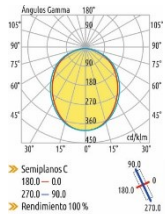

JDFU 47 S (SUPERFICIE)

Luminaria LED lineal decorativa 47mm.

■ Todas las medidas se detallan en mm

Características técnicas

Fabricada en aluminio extrusionado y difusor opalizado.

Electrificación

Nomenclatura

Fotometría

Posibilidades de suministro

- Un solo tramo de hasta 6m.
- Cualquier color de carta RAL

- Color: Blanco – Gris
- Vida Útil: 60.000 h
- Temperatura: 3.000 | 4.000 | 5.000 | 6.500K
- MacAdam: Step 3

1ª posición x (temperatura) 3=3000K / 4=4000K / 5=5000K / 6=6500K

2ª posición (color) B= Blanco / G= Gris