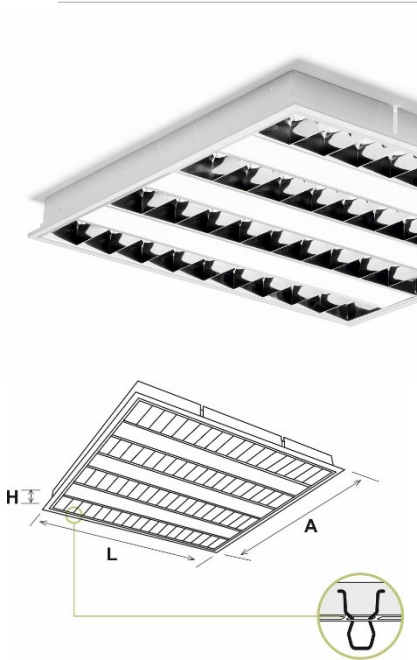

■ Todas las medidas se detallan en mm

■ En caso necesario solicitar JDPG

Posibilidades de suministro

- Cualquier color de carta RAL

1ª posición x (temperatura) 3=3000K / 4=4000K / 5=5000K / 6=6500K

REFERENCIA	DESCRIPCIÓN	LÚMENES	W	mA	DIMENSIONES (LxAxH)
PT2LA1EAAx	JDPT-LED-COVER 16W 2L 597x297x60mm	2760	16,0	350	597x297x60mm
PT2LA1EABx	JDPT-LED-COVER 24W 2L 597x297x60mm	3840	23,6	500	
PT2LA1EACx	JDPT-LED-COVER 35W 2L 597x297x60mm	5200	34,2	700	
PT2LB1EAAx	JDPT-LED-COVER 32W 2L 1197x297x60mm	5520	32,0	350	1197x297x60mm
PT2LB1EABx	JDPT-LED-COVER 48W 2L 1197x297x60mm	7680	47,2	500	
PT2LB1EACx	JDPT-LED-COVER 69W 2L 1197x297x60mm	10400	68,4	700	
PT2LC1EAAx	JDPT-LED-COVER 40W 2L 1497x297x60mm	6900	40,0	350	1497x297x60mm
PT2LC1EABx	JDPT-LED-COVER 59W 2L 1497x297x60mm	9600	59,0	500	
PT2LC1EACx	JDPT-LED-COVER 86W 2L 1497x297x60mm	13000	85,5	700	
PT4LD1EAAx	JDPT-LED-COVER 32W 4L 597x597x60mm	5520	32,0	350	597x597x60mm
PT4LD1EABx	JDPT-LED-COVER 48W 4L 597x597x60mm	7680	47,4	500	
PT4LD1EACx	JDPT-LED-COVER 69W 4L 597x597x60mm	10400	68,4	700	
PT3LD1EAAx	JDPT-LED-COVER 36W 3L 597x597x60mm	5760	35,4	350	597x597x60mm
PT3LD1EABx	JDPT-LED-COVER 52W 3L 597x597x60mm	7800	51,3	500	
PT2LD1EACx	JDPT-LED-COVER 35W 2L 597x597x60mm	5200	34,2	700	
PT4LE1EAAx	JDPT-LED-COVER 64W 4L 1197x597x60mm	11040	64,0	350	1197x597x60mm
PT4LE1EABx	JDPT-LED-COVER 95W 4L 1197x597x60mm	15360	94,4	500	
PT4LE1EACx	JDPT-LED-COVER 137W 4L 1197x597x60mm	20800	136,8	700	
PT3LE1EAAx	JDPT-LED-COVER 48W 3L 1197x597x60mm	8280	48,0	350	1197x597x60mm
PT3LE1EABx	JDPT-LED-COVER 71W 3L 1197x597x60mm	11520	70,8	500	
PT3LE1EACx	JDPT-LED-COVER 103W 3L 1197x597x60mm	15600	102,6	700