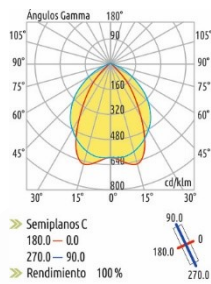

JDPT LED COVER

Luminaria LED polivalente de altura reducida para empotrar en falsos techos lisos o modulares.

Características técnicas

Fabricada en chapa de acero termoestablado blanco (RAL 9003) epoxi poliéster, se suministra con una óptica brillo+cover que gracias a su cuidado diseño permite corregir el UGR <19.

Electrificación

Nomenclatura

Fotometría

- Color: Blanco
- Vida Útil: 60.000 h
- Temperatura: 3.000 | 4.000 | 5.000 | 6.50
- MacAdam: Step 3

■ Todas las medidas se detallan en mm

■ En caso necesario solicitar JDPG