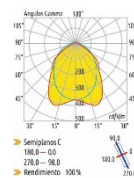

JDFU 60 S T LED DPE (SUPERFICIE)

Luminaria lineal aluminio extrusión.

■ Todas las medidas se detallan en mm

Características técnicas

Fabricada en aluminio extrusionado es una luminaria lineal diseñada para empotrar, con difusor de lamas de aluminio brillo con bajo deslumbramiento.

Electrificación

Nomenclatura

Fotometría

Suspensiones

Posibilidades de suministro

- Un solo tramo de hasta 6m.
- Cualquier color de carta RAL

■ Color: Blanco - Gris

DESCRIPCIÓN	DIMENSIONES (LxAxH)
JDFU-60 600mm T-LED SUP. DPE (1x18w)	629x80x80mm
JDFU-60 900mm T-LED SUP. DPE (1x30w)	938x80x80mm
JDFU-60 1200mm T-LED SUP. DPE (1x36w)	1238x80x80mm
JDFU-60 1500mm T-LED SUP. DPE (1x58w)	1538x80x80mm