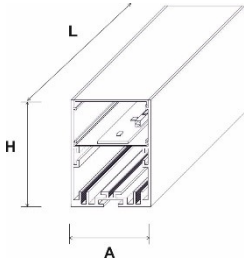

JDFU 60 S T LED DPE (SUPERFICIE)

Luminaria lineal aluminio extrusión.

■ Todas las medidas se detallan en mm

Características técnicas

Fabricada en aluminio extrusionado es una luminaria lineal diseñada para empotrar, con difusor de lamas de aluminio brillo con bajo deslumbramiento.

Electrificación

Nomenclatura

Fotometría

Suspensiones

Posibilidades de suministro

- Un solo tramo de hasta 6m.
- Cualquier color de carta RAL

■ Color: Blanco - Gris

DESCRIPCIÓN	DIMENSIONES (LxAxH)
JDFU-60 600mm T-LED SUP. DPE (1x18w)	629x80x80mm
JDFU-60 900mm T-LED SUP. DPE (1x30w)	938x80x80mm
JDFU-60 1200mm T-LED SUP. DPE (1x36w)	1238x80x80mm
JDFU-60 1500mm T-LED SUP. DPE (1x58w)	1538x80x80mm