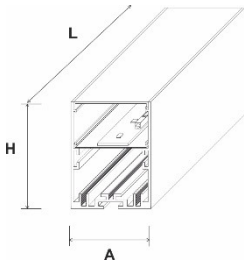

JDFU 60 S LED OPAL (SUPERFICIE)

Luminaria lineal aluminio extrusión.

■ Todas las medidas se detallan en mm

Características técnicas

Fabricada en aluminio extrusionado es una luminaria lineal diseñada para empotrar, con difusor de policarbonato.