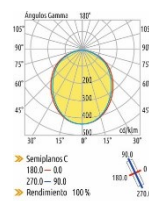

JDFU 60 S LED OPAL (SUPERFICIE)

Luminaria lineal aluminio extrusión.

■ Todas las medidas se detallan en mm

Características técnicas

Fabricada en aluminio extrusionado es una luminaria lineal diseñada para empotrar, con difusor de policarbonato.

Electrificación

Nomenclatura

Fotometría

Suspensiones

Posibilidades de suministro

- Un solo tramo de hasta 6m.
- Cualquier color de carta RAL

- Color: Blanco - Gris
- Vida Útil: 60.000 h
- Temperatura: 3.000|4.000|5.000|6.500K
- MacAdam: Step 3

1ª posición x (temperatura) 3=3000K / 4=4000K / 5=5000K / 6=6500K

2ª posición x (color) B= Blanco / G= Gris