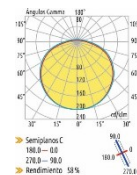

JDFU 60 E T5 OPAL (EMPOTRABLE)

Luminaria lineal aluminio extrusión.

■ Todas las medidas se detallan en mm

Características técnicas

Fabricada en aluminio extrusionado es una luminaria lineal diseñada para empotrar, con difusor de policarbonato.

Electrificación

Nomenclatura

Fotometría

Possibilidades de suministro

- Un solo tramo de hasta 6m.
- Cualquier color de carta RAL

- Color: Blanco - Gris
- Vida Útil: 50.000 h
- EEI: A2

DESCRIPCIÓN	LÚMENES	W	DIMENSIONES (LxAxH)
JDFU-60 14W T5 EMP. OPAL	1250	14	584x80x80mm
JDFU-60 24W T5 EMP. OPAL	1750	24	
JDFU-60 21W T5 EMP. OPAL	1925	21	884x80x80mm
JDFU-60 39W T5 EMP. OPAL	3100	39	
JDFU-60 28W T5 EMP. OPAL	2625	28	1184x80x80mm
JDFU-60 54W T5 EMP. OPAL	4450	54	
JDFU-60 35W T5 EMP. OPAL	3225	35	1484x80x80mm
JDFU-60 49W T5 EMP. OPAL	4375	49	
JDFU-60 80W T5 EMP. OPAL	6550	80	1484x80x80mm

MEDIDA EXTERIOR: A:80 / H:80 / L: + 24mm