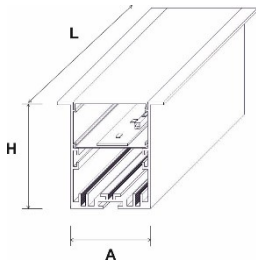

JDFU 60 E T5 OPAL (EMPOTRABLE)

Luminaria lineal aluminio extrusión.

■ Todas las medidas se detallan en mm

Características técnicas

Fabricada en aluminio extrusionado es una luminaria lineal diseñada para empotrar, con difusor de policarbonato.

Electrificación

Nomenclatura

Fotometría

Possibilidades de suministro

- Un solo tramo de hasta 6m.
- Cualquier color de carta RAL

- Color: Blanco - Gris
- Vida Útil: 50.000 h
- EEI: A2

DESCRIPCIÓN	LÚMENES	W	DIMENSIONES (LxAxH)
JDFU-60 14W T5 EMP. OPAL	1250	14	584x80x80mm
JDFU-60 24W T5 EMP. OPAL	1750	24	
JDFU-60 21W T5 EMP. OPAL	1925	21	884x80x80mm
JDFU-60 39W T5 EMP. OPAL	3100	39	
JDFU-60 28W T5 EMP. OPAL	2625	28	1184x80x80mm
JDFU-60 54W T5 EMP. OPAL	4450	54	
JDFU-60 35W T5 EMP. OPAL	3225	35	1484x80x80mm
JDFU-60 49W T5 EMP. OPAL	4375	49	
JDFU-60 80W T5 EMP. OPAL	6550	80	1484x80x80mm

MEDIDA EXTERIOR: A:80 / H:80 / L: + 24mm