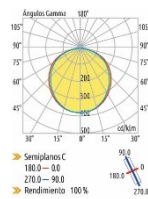

JDFU 60 E T LED OPAL (EMPOTRABLE)

Luminaria lineal aluminio extrusión.

■ Todas las medidas se detallan en mm

Características técnicas

Fabricada en aluminio extrusionado es una luminaria lineal diseñada para empotrar, con difusor de policarbonato.

Electrificación

Nomenclatura

Fotometría

■ Color: Blanco - Gris

Posibilidades de suministro

- Un solo tramo de hasta 6m.
- Cualquier color de carta RAL

DESCRIPCIÓN	DIMENSIONES (LxAxH)
JDFU-60 600mm T-LED EMP. OPAL (1x18w)	629x80x80mm
JDFU-60 900mm T-LED EMP. OPAL (1x30w)	938x80x80mm
JDFU-60 1200mm T-LED EMP. OPAL (1x36w)	1238x80x80mm
JDFU-60 1500mm T-LED EMP. OPAL (1x58w)	1538x80x80mm

MEDIDA EXTERIOR: A:80 / H:80 / L: + 24mm