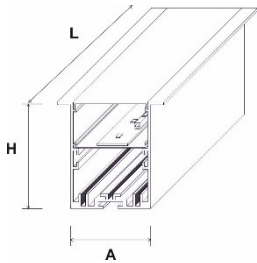

JDFU 60 E T LED OPAL (EMPOTRABLE)

Luminaria lineal aluminio extrusión.

■ Todas las medidas se detallan en mm

Características técnicas

Fabricada en aluminio extrusionado es una luminaria lineal diseñada para empotrar, con difusor de policarbonato.

Electrificación

Nomenclatura

Fotometría

■ Color: Blanco - Gris

Posibilidades de suministro

- Un solo tramo de hasta 6m.
- Cualquier color de carta RAL

DESCRIPCIÓN	DIMENSIONES (LxAxH)
JDFU-60 600mm T-LED EMP. OPAL (1x18w)	629x80x80mm
JDFU-60 900mm T-LED EMP. OPAL (1x30w)	938x80x80mm
JDFU-60 1200mm T-LED EMP. OPAL (1x36w)	1238x80x80mm
JDFU-60 1500mm T-LED EMP. OPAL (1x58w)	1538x80x80mm

MEDIDA EXTERIOR: A:80 / H:80 / L: + 24mm