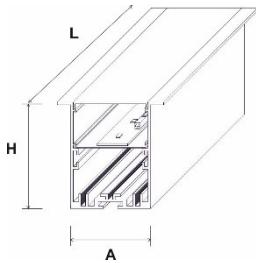

JDFU 60 E T LED DPE (EMPOTRABLE)

Luminaria lineal aluminio extrusión.

■ Todas las medidas se detallan en mm

Características técnicas

Fabricada en aluminio extrusionado es una luminaria lineal diseñada para empotrar, con difusor de lamas de aluminio brillo con bajo deslumbramiento.