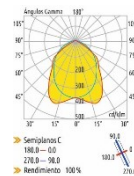

Fotometría

Posibilidades de suministro

- Un solo tramo de hasta 6m.
- Cualquier color de carta RAL

■ Color: Blanco - Gris

DESCRIPCIÓN	DIMENSIONES (LxAxH)
JDFU-60 600mm T-LED EMP. DPE (1x18w)	629x80x80mm
JDFU-60 900mm T-LED EMP. DPE (1x30w)	938x80x80mm
JDFU-60 1200mm T-LED EMP. DPE (1x36w)	1238x80x80mm
JDFU-60 1500mm T-LED EMP. DPE (1x58w)	1538x80x80mm

MEDIDA EXTERIOR: A:80 / H:80 / L: + 24mm