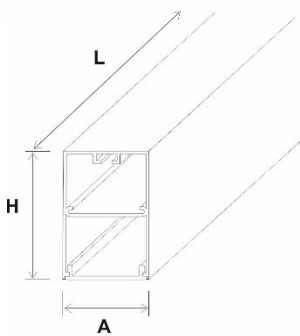

## JDFU 45 S (SUPERFICIE)

Luminaria LED lineal decorativa 45mm.

■ Todas las medidas se detallan en mm