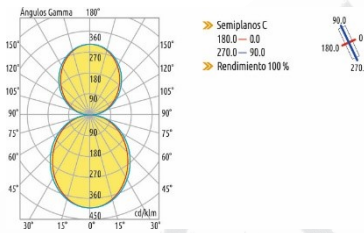

JDFU 45 D/I (DIRECTO-INDIRECTO)

Luminaria LED lineal decorativa 45mm directa/indirecta.

Características técnicas

Fabricada en aluminio extrusionado y difusor opalizado, con las mismas características que la JDFU-45, tiene como particularidad el poder formar líneas continuas que nos aporten luz directa e indirecta simultáneamente.

Electrificación

Nomenclatura

Fotometría

Posibilidades de suministro

- Un solo tramo de hasta 4m.
- Cualquier color de carta RAL

- Color: Blanco - Gris
- Vida Útil: 60.000 h
- Temperatura: 3.000 | 4.000 | 5.000 | 6.500K
- MacAdam: Step 3

Especificar potencia de luz
Directa e Indirecta

1ª posición x (temperatura) 3=3000K / 4=4000K / 5=5000K / 6=6500K
2ª posición x (color) B= Blanco / G= Gris