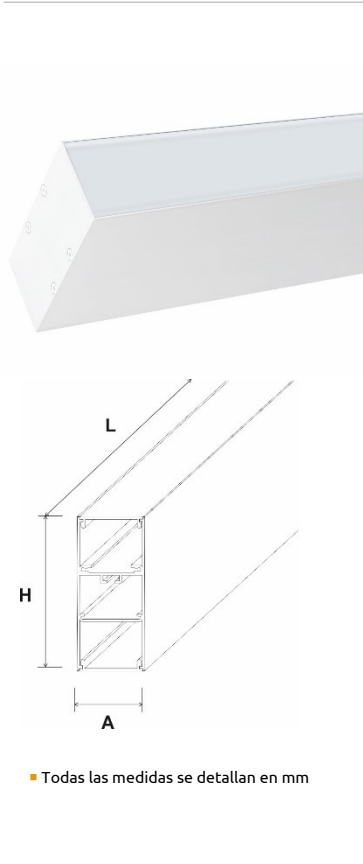

JDFU 45 D/I (DIRECTO-INDIRECTO)

Luminaria LED lineal decorativa 45mm directa/indirecta.

Características técnicas

Fabricada en aluminio extrusionado y difusor opalizado, con las mismas características que la JDFU-45, tiene como particularidad el poder formar líneas continuas que nos aporten luz directa e indirecta simultáneamente.