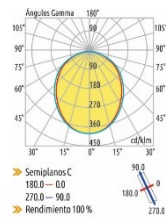

Electrificación

Nomenclatura

Fotometría

Posibilidades de suministro

- Un solo tramo de hasta 3m.
- Cualquier color de carta RAL

- Color: Blanco - Gris
- Vida Útil: 60.000 h
- Temperatura: 3.000 | 4.000 | 5.000 | 6.500K
- MacAdam: Step 3

1ª posición x (temperatura) 3=3000K / 4=4000K / 5=5000K / 6=6500K

2ª posición x (color) B= Blanco / G= Gris