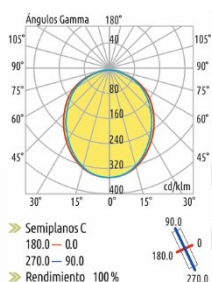

### Características técnicas

Fabricada en chapa de acero termoesmaltado en blanco (RAL 9003) epoxi poliéster. Luminaria para techos de escayola lisa o especiales provista de un marco perimetral de 25mm que gracias a los diferentes tipos de difusores como micro-prisma, hielo, prisma u opal ofrece un gran confort.

### Fotometría

Posición x (temperatura) 3=3000K / 4=4000K / 5=5000K / 6=6500K