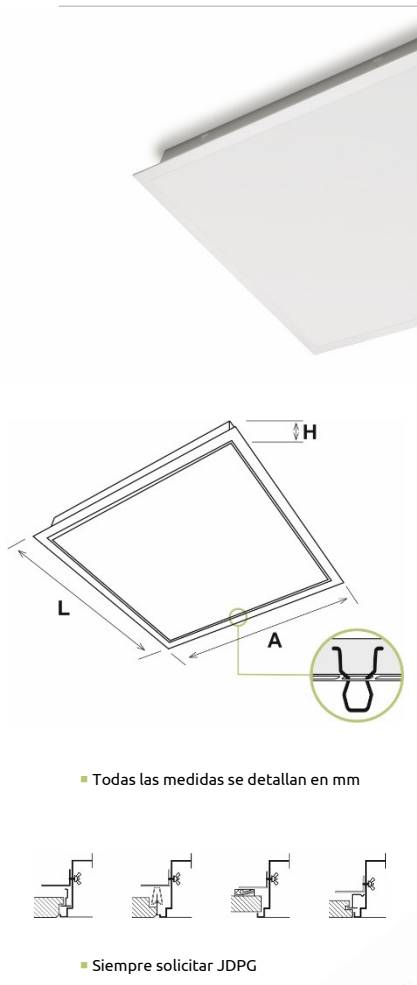

## JDDE LED FINGER

Luminaria LED empotrable para techos sin modular o especiales.

### Características técnicas

Fabricada en chapa de acero termoesmaltado en blanco (RAL 9003) epoxi poliéster. Luminaria para techos de escayola lisa o especiales provista de un marco perimetral de 25mm que gracias a los diferentes tipos de difusores como micro-prisma, hielo, prisma u opal ofrece un gran confort.